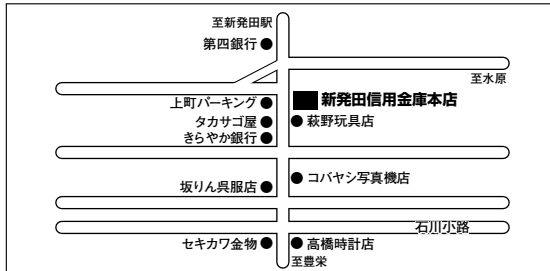

人材募集案内

新発田信用金庫

職務・採用予定・業務内容

職種	採用人数	採用対象／採用学科	具体的な業務内容
金融（信用金庫）業務全般	若干名	大学院、大学、高専、短大、専門 全学部全学科	主として営業店に配属し、預金、融資、営業業務を担当し、その後本人の適性を考慮して専門分野に配属します。

応募と選考

提出書類

履歴書、成績証明書、卒業見込証明書、健康診断書

選考方法

一般常識、作文、適性検査、面接

新卒採用実績

	文科系			理科系		
	院	大学	高専・短・専	院	大学	高専・短・専
2008	0	8	0	0	0	0
2009	0	5	1	0	0	0
2010	0	5	1	0	0	0

採用実績校

【大学】新潟大学、秋田経済法科大学、関東学園大学、敬和学園大学、國學院大學、駿河台大学、専修大学、大正大学、大東文化大学、千葉商科大学、中央大学、帝京大学、東海大学、東京経済大学、東京国際大学、東北学院大学、東洋大学、奈良大学、新潟医療福祉大学、新潟国際情報大学、新潟産業大学、日本大学、福島大学、法政大学、明治大学、山梨学院大学、立正大学、駒澤大学、高崎経済大学、日本女子大、神奈川大学、国士舘大学、青森公立大学、新潟経営大学

【短大】新潟青陵女子短期大学、長岡短期大学、信州短期大学

待遇と勤務

初任給（09/04実績：基本給）

大学卒	177,000
短専卒	151,000

諸手当

職務手当、子供手当、通勤手当 他

休日休暇

【休日】土、日曜（完全週休2日制）、祝祭日、12月31日、1月2日・3日

【休暇】有給休暇、特別休暇（3日）、連続休暇制度（最高9日間）、慶弔休暇 他

勤務時間

08：40～17：30

勤務地

新発田市、新潟市

その他

健康保険、雇用保険、労災保険、グループ保険、厚生年金、厚生年金基金、職員融資制度、慶弔見舞金 他

採用窓口

〒957-0053 新潟県新発田市中央町3-2-21

TEL 0254-24-5100

FAX 0254-24-5109

新発田信用金庫 総務部 森、赤澤

交通アクセス

JR新発田駅より徒歩10分

採用職種

営業

管理業務・業務