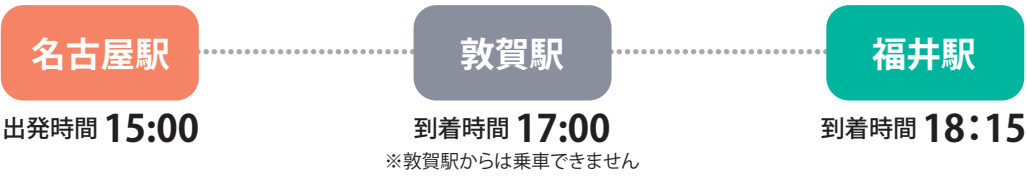

出発時間／集合場所のご案内 出発時間の15分前に集合してください

コース1 2月28日(木) 出発 定員40名

コース2 2月28日(木) 出発 定員40名

コース3 3月3日(日) 出発 定員40名

※到着時間は渋滞状況により変動する可能性があります。
 ※乗車は無料ですが、必ず「ふるさと企業魅力発見キャリアフェア」にご参加ください。
 ※帰りのバスは運行しません。

名古屋駅 集合場所

集合場所：名古屋駅「太閤通口」銀の時計前
 JR名古屋駅「太閤通口」(新幹線側)

新大阪駅 集合場所

集合場所：新大阪駅南側団体バス駐車場
 JR新大阪駅「正面口」より徒歩3分

京都駅 集合場所

集合場所：八条東口
 JR京都駅「八条口」徒歩1分

バス到着後の電車時刻表

- JR 福井駅発
 - 北陸本線(下り) 18:33 芦原温泉行、19:12 金沢行
 - (上り) 18:59、19:15 敦賀行
 - 越美北線(下り) 18:22、19:03 九頭竜湖行
- えちぜん鉄道 福井駅発
 - 勝山永平寺線 18:25、18:55 勝山行
 - 三国芦原線 18:39、19:09 三国港行
- 福井鉄道 福井駅発
 - 福武線(上り) 19:07 越前武生行
- JR 敦賀駅発
 - 北陸本線(下り) 17:51 福井行
 - 小浜線 (上り) 17:44 東舞鶴行